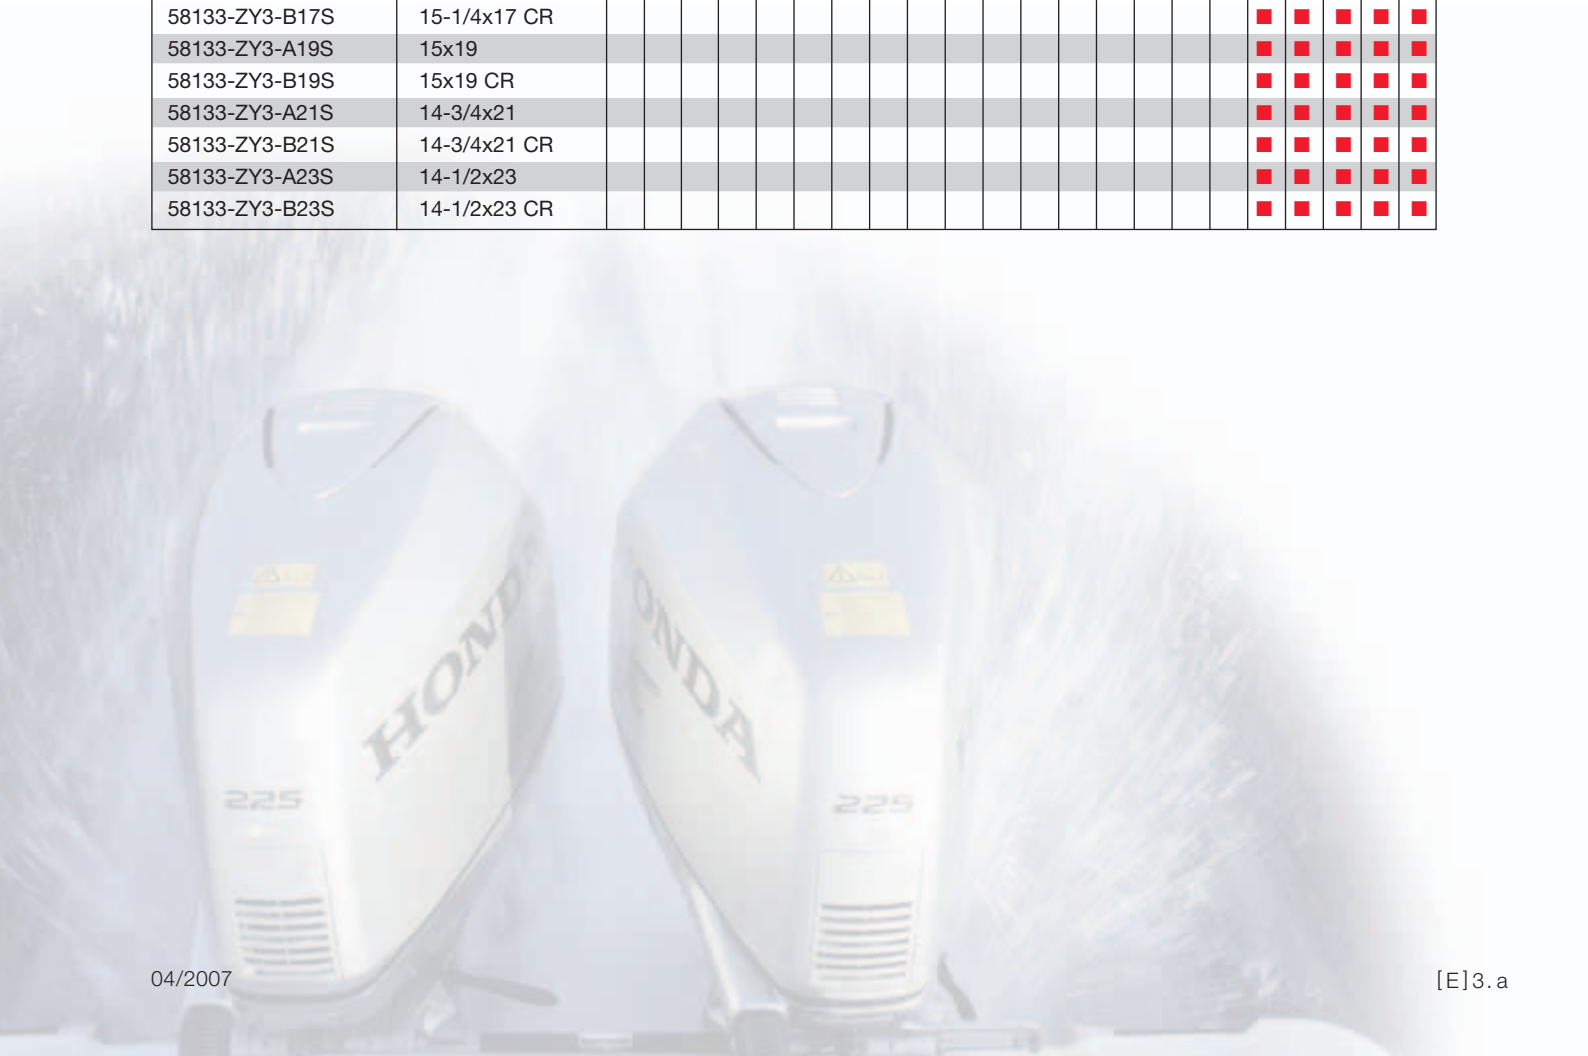

## Edelstahl

Propeller aus Edelstahl, 3 Blätter

Referenz	Abmessungen	BF 2	BF 2.3	BF 4.5	BF 5	BF 6	BF 8	BF 10	BF 15	BF 20	BF 25	BF 30	BF 40	BF 50	BF 75	BF 90	BF 115	BF 130	BF 135	BF 150	BF 175	BF 200	BF 225	
58133-ZY3-A15AH	14-1/2x15																			■	■	■	■	■
58133-ZY3-B15AH	14-1/2x15 CR																			■	■	■	■	■
58133-ZY3-A17AH	14-1/4x17																			■	■	■	■	■
58133-ZY3-B17AH	14-1/4x17 CR																			■	■	■	■	■
58133-ZY3-A19AH	14x19																			■	■	■	■	■
58133-ZY3-B19AH	14x19 CR																			■	■	■	■	■
58133-ZY3-A21AH	14x21																			■	■	■	■	■
58133-ZY3-B21AH	14x21 CR																			■	■	■	■	■
58133-ZY3-A15S	15-1/2x15																			■	■	■	■	■
58133-ZY3-B15S	15-1/2x15 CR																			■	■	■	■	■
58133-ZY3-A17S	15-1/4x17																			■	■	■	■	■
58133-ZY3-B17S	15-1/4x17 CR																			■	■	■	■	■
58133-ZY3-A19S	15x19																			■	■	■	■	■
58133-ZY3-B19S	15x19 CR																			■	■	■	■	■
58133-ZY3-A21S	14-3/4x21																			■	■	■	■	■
58133-ZY3-B21S	14-3/4x21 CR																			■	■	■	■	■
58133-ZY3-A23S	14-1/2x23																			■	■	■	■	■
58133-ZY3-B23S	14-1/2x23 CR																			■	■	■	■	■